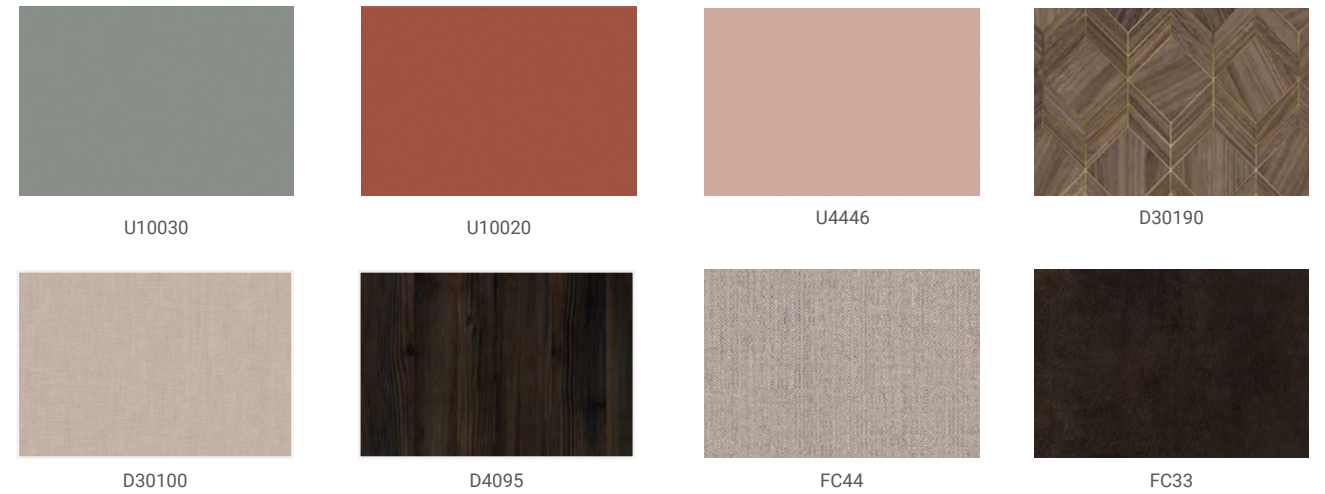

P 30 P 31 P 32 P 33 P 34

P 35 P 36 P 37 P 38 P 39

P 28 P 29 P 3 P 4 P 5

P 6 P 7 P 8 P 9 P 12

P 20 P 21 P 22 P 23 P 24

P 25 P 96 P 97 W10 W 42

W43 W44 W46 W 93 W 86

W 78 W 79 WPC W PF W 90

W 110 W 91 W 120 W92 W111

W113 W112 W 56 W 57 W 50

LAMINATED BOARDS PŁYTY LAMINOWANE

LACQUER - HIGH GLOSS / WYSOKI POŁYSK

VARNISH - VISIBLE WOOD STRUCTURE / WIDOCZNA STRUKTURA DREWNA