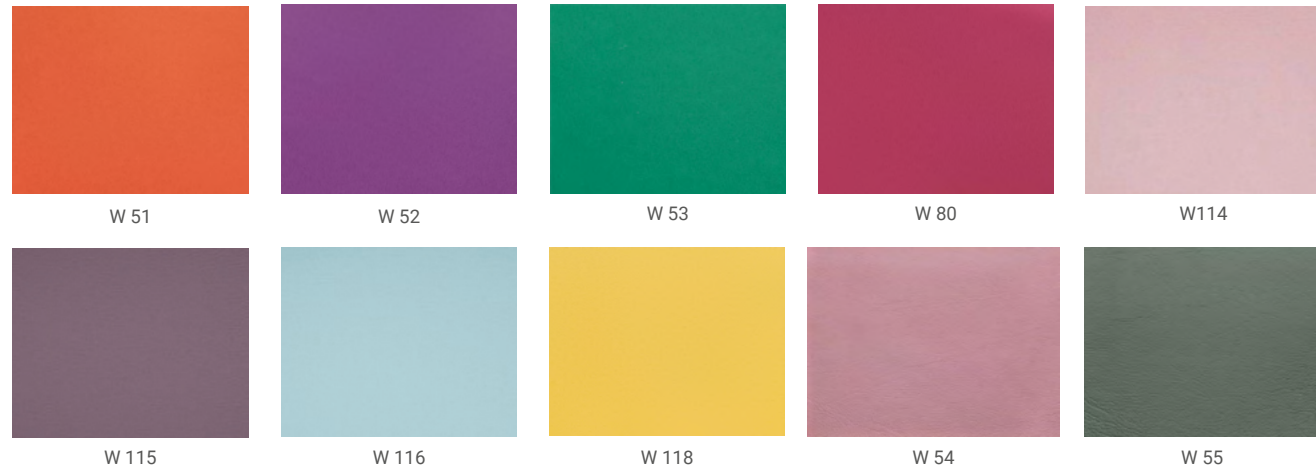

P 30 P 31 P 32 P 33 P 34

P 35 P 36 P 37 P 38 P 39

P 28 P 29 P 3 P 4 P 5

P 6 P 7 P 8 P 9 P 12

P 20 P 21 P 22 P 23 P 24

P 25 P 96 P 97 W10 W 42

W43 W44 W46 W 93 W 86

W 78 W 79 WPC W PF W 90

W 110 W 91 W 120 W92 W111

W113 W112 W 56 W 57 W 50

LAMINATED BOARDS PŁYTY LAMINOWANE

LACQUER - HIGH GLOSS / WYSOKI POŁYSK

VARNISH - VISIBLE WOOD STRUCTURE / WIDOCZNA STRUKTURA DREWNA