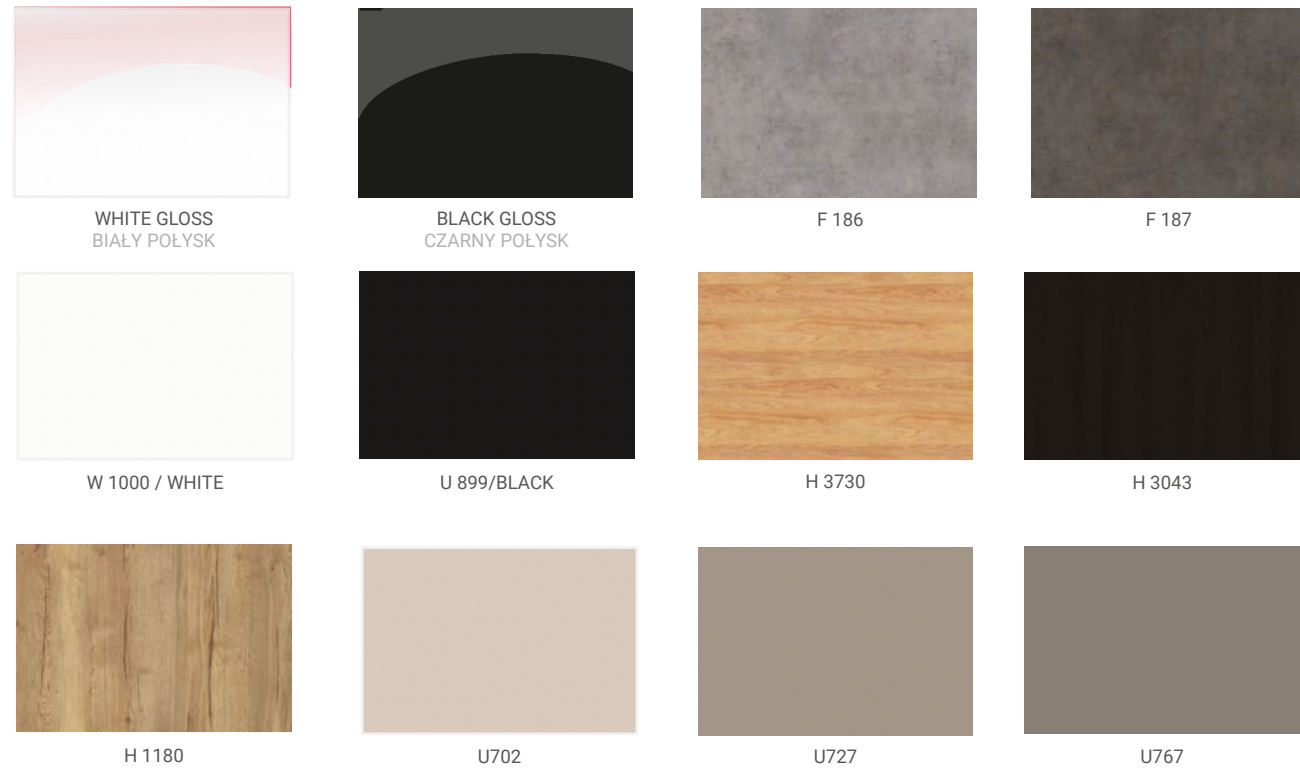

P 30 P 31 P 32 P 33 P 34

P 35 P 36 P 37 P 38 P 39

P 28 P 29 P 3 P 4 P 5

P 6 P 7 P 8 P 9 P 12

P 20 P 21 P 22 P 23 P 24

P 25 P 96 P 97 W10 W 42

W43 W44 W46 W 93 W 86

W 78 W 79 WPC W PF W 90

W 110 W 91 W 120 W92 W111

W113 W112 W 56 W 57 W 50

LAMINATED BOARDS PŁYTY LAMINOWANE

LACQUER - HIGH GLOSS / WYSOKI POŁYSK

VARNISH - VISIBLE WOOD STRUCTURE / WIDOCZNA STRUKTURA DREWNA